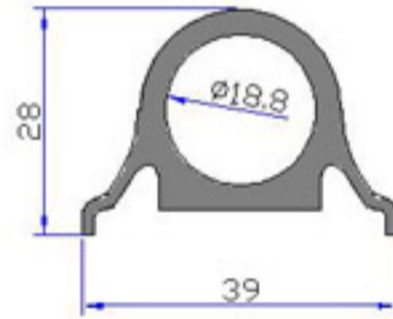

ISITMA PROFİLLERİ

ALTAS ALÜMİNYUM

7103 - 1.155 kg/m

7104 - 1.290 kg/m

6210 - 0,825 kg/m

6025 - 0,850 kg/m

6211 - 0,725 kg/m

6212 - 0,800 kg/m

6213 - 0,405 kg/m

6026 - 0,880 kg/m

ISITMA PROFİLLERİ

ALTAS ALÜMİNYUM

4996 - 1.075 kg/m

4997 - 0.180 kg/m

4998 - 0.370 kg/m

4999 - 1.065 kg/m