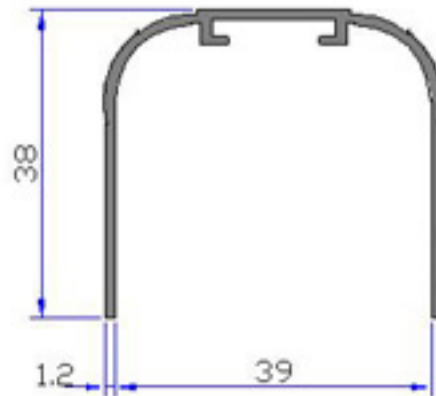

ISITMA PROFİLLERİ

ALTAS ALÜMİNYUM

7103 - 1.155 kg/m

7104 - 1.290 kg/m

6210 - 0,825 kg/m

6025 - 0,850 kg/m

6211 - 0,725 kg/m

6212 - 0,800 kg/m

6213 - 0,405 kg/m

6026 - 0,880 kg/m

ISITMA PROFİLLERİ

ALTAS ALÜMİNYUM

4996 - 1.075 kg/m

4997 - 0.180 kg/m

4998 - 0.370 kg/m

4999 - 1.065 kg/m