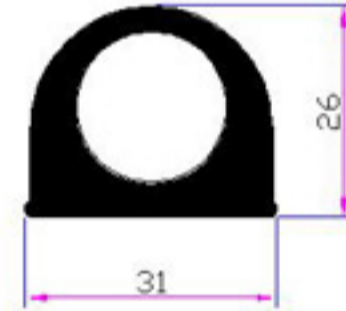

6213 - 0,405 kg/m

6026 - 0,880 kg/m

ISITMA PROFİLLERİ

ALTAS ALÜMİNYUM

4996 - 1.075 kg/m

4997 - 0.180 kg/m

4998 - 0.370 kg/m

4999 - 1.065 kg/m

5187 - 1.153 kg/m

5214 - 1.105 kg/m

5215 - 0.500 kg/m

5265 - 0.467 kg/m

5296 - 0.290 kg/m

5295 - 1.300 kg/m

SOĞUTMA PROFİLLERİ

ALTAS ALÜMİNYUM