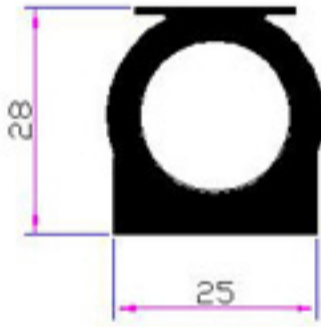

6213 - 0,405 kg/m

6026 - 0,880 kg/m

ISITMA PROFİLLERİ

ALTAS ALÜMİNYUM

4996 - 1.075 kg/m

4997 - 0.180 kg/m

4998 - 0.370 kg/m

4999 - 1.065 kg/m

5187 - 1.153 kg/m

5214 - 1.105 kg/m

5215 - 0.500 kg/m

5265 - 0.467 kg/m

5296 - 0.290 kg/m

5295 - 1.300 kg/m

SOĞUTMA PROFİLLERİ

ALTAS ALÜMİNYUM