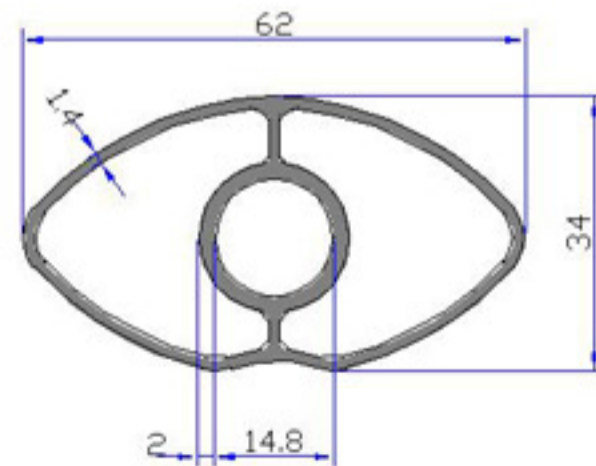

ISITMA PROFİLLERİ

ALTAS ALÜMİNYUM

7103 - 1.155 kg/m

7104 - 1.290 kg/m

6210 - 0,825 kg/m

6025 - 0,850 kg/m

6211 - 0,725 kg/m

6212 - 0,800 kg/m

6213 - 0,405 kg/m

6026 - 0,880 kg/m

ISITMA PROFİLLERİ

ALTAS ALÜMİNYUM

4996 - 1.075 kg/m

4997 - 0.180 kg/m

4998 - 0.370 kg/m

4999 - 1.065 kg/m