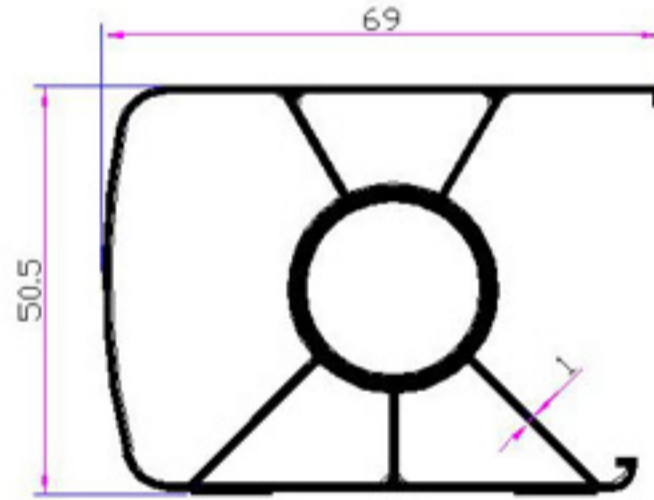

6213 - 0,405 kg/m

6026 - 0,880 kg/m

ISITMA PROFİLLERİ

ALTAS ALÜMİNYUM

4996 - 1.075 kg/m

4997 - 0.180 kg/m

4998 - 0.370 kg/m

4999 - 1.065 kg/m