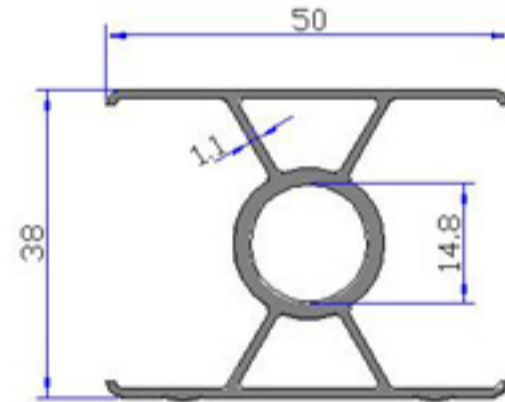

ISITMA PROFİLLERİ

ALTAS ALÜMİNYUM

7103 - 1.155 kg/m

7104 - 1.290 kg/m

6210 - 0,825 kg/m

6025 - 0,850 kg/m

6211 - 0,725 kg/m

6212 - 0,800 kg/m

6213 - 0,405 kg/m

6026 - 0,880 kg/m

ISITMA PROFİLLERİ

ALTAS ALÜMİNYUM

4996 - 1.075 kg/m

4997 - 0.180 kg/m

4998 - 0.370 kg/m

4999 - 1.065 kg/m