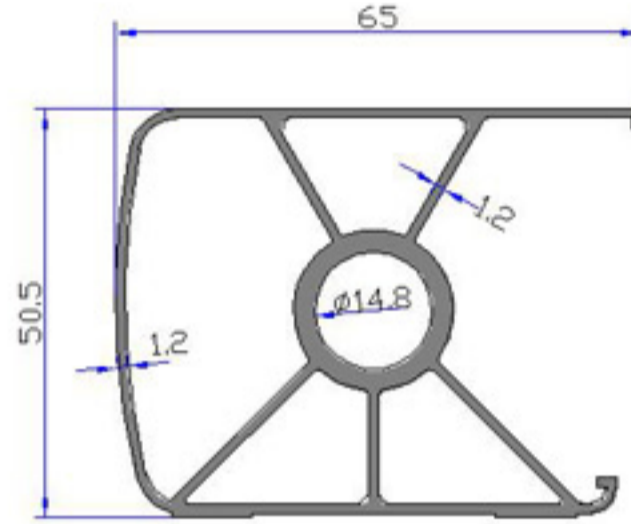

ISITMA PROFİLLERİ

ALTAS ALÜMİNYUM

7103 - 1.155 kg/m

7104 - 1.290 kg/m

6210 - 0,825 kg/m

6025 - 0,850 kg/m

6211 - 0,725 kg/m

6212 - 0,800 kg/m

6213 - 0,405 kg/m

6026 - 0,880 kg/m

ISITMA PROFİLLERİ

ALTAS ALÜMİNYUM

4996 - 1.075 kg/m

4997 - 0.180 kg/m

4998 - 0.370 kg/m

4999 - 1.065 kg/m