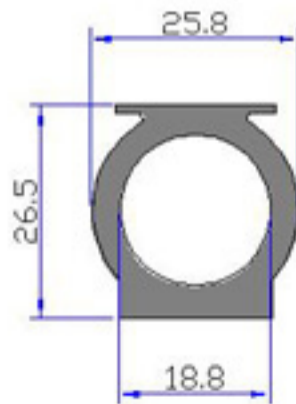

ISITMA PROFİLLERİ

ALTAS ALÜMİNYUM

7103 - 1.155 kg/m

7104 - 1.290 kg/m

6210 - 0,825 kg/m

6025 - 0,850 kg/m

6211 - 0,725 kg/m

6212 - 0,800 kg/m

6213 - 0,405 kg/m

6026 - 0,880 kg/m

ISITMA PROFİLLERİ

ALTAS ALÜMİNYUM

4996 - 1.075 kg/m

4997 - 0.180 kg/m

4998 - 0.370 kg/m

4999 - 1.065 kg/m