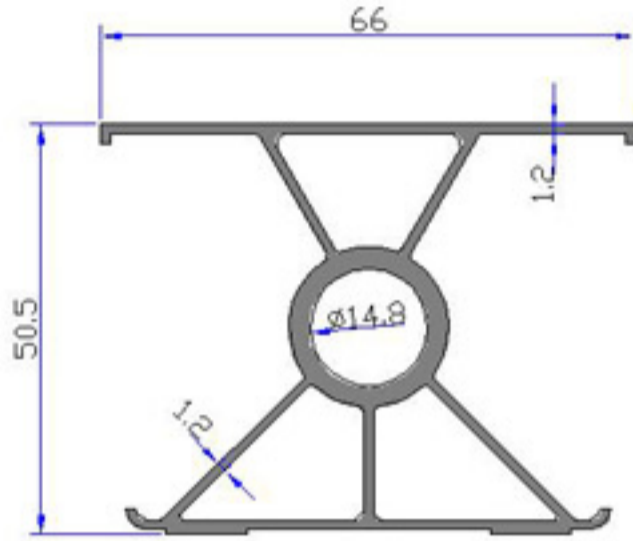

ISITMA PROFİLLERİ

ALTAS ALÜMİNYUM

7103 - 1.155 kg/m

7104 - 1.290 kg/m

6210 - 0,825 kg/m

6025 - 0,850 kg/m

6211 - 0,725 kg/m

6212 - 0,800 kg/m

6213 - 0,405 kg/m

6026 - 0,880 kg/m

ISITMA PROFİLLERİ

ALTAS ALÜMİNYUM

4996 - 1.075 kg/m

4997 - 0.180 kg/m

4998 - 0.370 kg/m

4999 - 1.065 kg/m