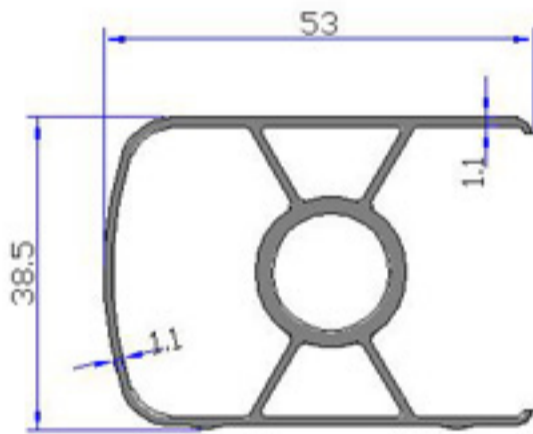

ISITMA PROFİLLERİ

ALTAS ALÜMİNYUM

7103 - 1.155 kg/m

7104 - 1.290 kg/m

6210 - 0,825 kg/m

6025 - 0,850 kg/m

6211 - 0,725 kg/m

6212 - 0,800 kg/m

6213 - 0,405 kg/m

6026 - 0,880 kg/m

ISITMA PROFİLLERİ

ALTAS ALÜMİNYUM

4996 - 1.075 kg/m

4997 - 0.180 kg/m

4998 - 0.370 kg/m

4999 - 1.065 kg/m