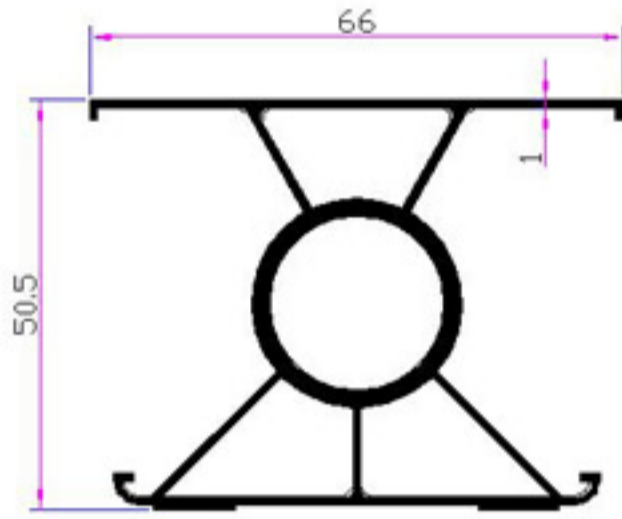

ISITMA PROFİLLERİ

ALTAS ALÜMİNYUM

7103 - 1.155 kg/m

7104 - 1.290 kg/m

6210 - 0,825 kg/m

6025 - 0,850 kg/m

6211 - 0,725 kg/m

6212 - 0,800 kg/m

6213 - 0,405 kg/m

6026 - 0,880 kg/m

ISITMA PROFİLLERİ

ALTAS ALÜMİNYUM

4996 - 1.075 kg/m

4997 - 0.180 kg/m

4998 - 0.370 kg/m

4999 - 1.065 kg/m