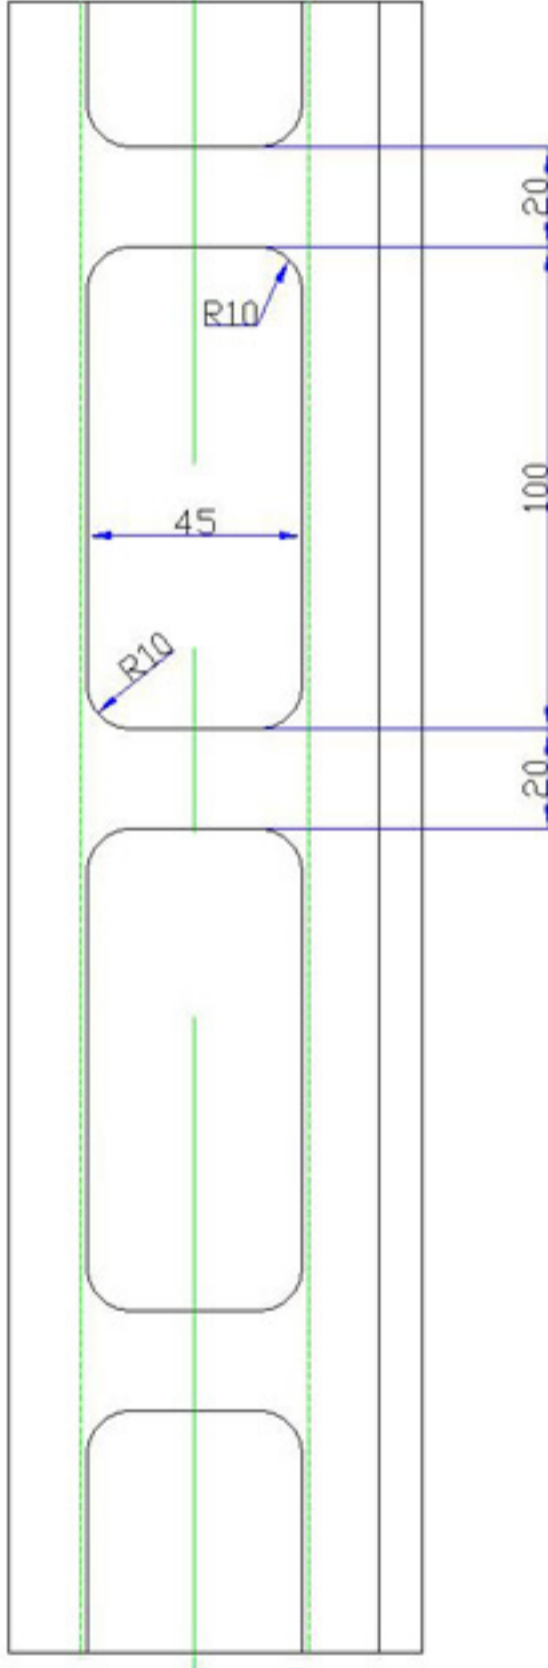

KEPENK PROFİLLERİ

7222 - 0,377 kg/m

4288 - 0,460 kg/m

4289 - 1,005 kg/m

PANJUR PROFİLLERİ

3597 - 0,320 kg/m

3733 - 0,400 kg/m

3955 - 0,450 kg/m

4548 - 0,417 kg/m

5505 - 0,228 kg/m

3957 - 0,750 kg/m

PANJUR PROFİLLERİ

4317 - 0,756 kg/m

4531 - 0,655 kg/m

4532 - 0,760 kg/m

4267 - 0,757 kg/m

PANJUR PROFİLLERİ

6655 - 0,685 kg/m

4549 - 0,588 kg/m

4274 - 0,375 kg/m

4533 - 0,690 kg/m

4268 - 0,795 kg/m

PANJUR PROFİLLERİ

5633 - 0,545 kg/m

5634 - 0,450 kg/m

5635 - 0,580 kg/m

7293 - 0,527 kg/m

PANJUR PROFİLLERİ

6059

6059 - 0,620 kg/m

PANJUR PROFİLLERİ

6973 - 0,680 kg/m