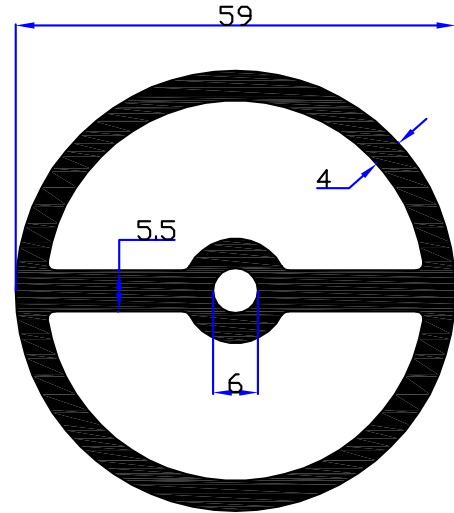

6707 - 2,770 kg/m