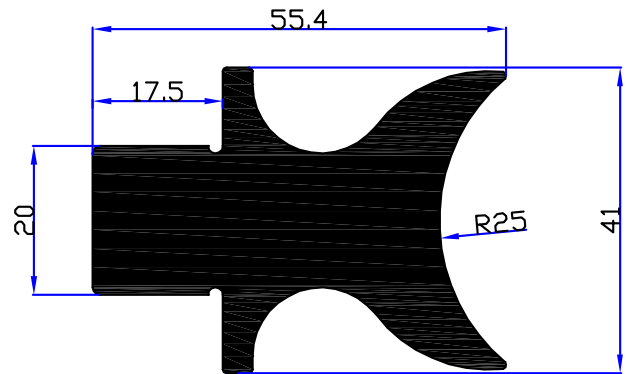

5394 - 3,220 kg/m

4626 - 0,480 kg/m

KÜPEŞTE PROFİLLERİ

6541 - 0,933 kg/m

6542 - 0,070 kg/m

6540 - 0,737 kg/m

4619 - 1,090 kg/m

6654 - 0,970 kg/m

6699 - 0,770 kg/m

6709 - 0,666 kg/m

6710 - 0,730 kg/m

6711 - 1,375 kg/m

KÜPEŞTE PROFİLLERİ

6651 - 2,625 kg/m

6652 - 2,495 kg/m

6653 - 2,967 kg/m

6708 - 4,150 kg/m

6707 - 2,770 kg/m

6712 - 2,580 kg/m

6713 - 3,380 kg/m