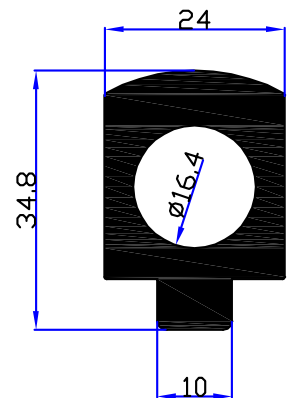

KÜPEŞTE PROFİLLERİ

4624 - 0,900 kg/m

4625 - 0,085 kg/m

5231 - 1,135 kg/m

5232 - 0,070 kg/m

4711 - 1,175 kg/m

5392 - 3,600 kg/m

5393 - 1,005 kg/m

5394 - 3,220 kg/m

4626 - 0,480 kg/m

KÜPEŞTE PROFİLLERİ

6541 - 0,933 kg/m

6542 - 0,070 kg/m

6540 - 0,737 kg/m

4619 - 1,090 kg/m

6654 - 0,970 kg/m

6699 - 0,770 kg/m

6709 - 0,666 kg/m

6710 - 0,730 kg/m

6711 - 1,375 kg/m

KÜPEŞTE PROFİLLERİ

6651 - 2,625 kg/m

6652 - 2,495 kg/m

6653 - 2,967 kg/m