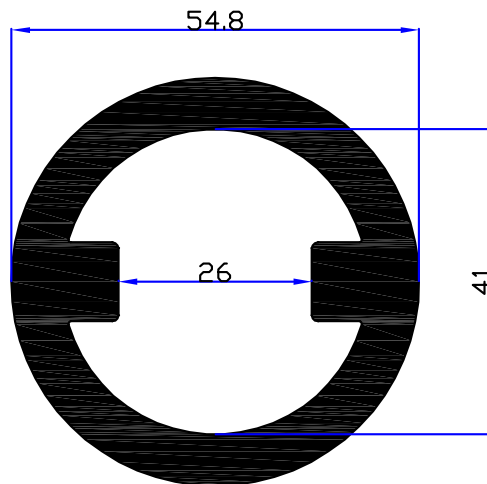

KÜPEŞTE PROFİLLERİ

4624 - 0,900 kg/m

4625 - 0,085 kg/m

5231 - 1,135 kg/m

5232 - 0,070 kg/m

4711 - 1,175 kg/m

5392 - 3,600 kg/m

5393 - 1,005 kg/m

5394 - 3,220 kg/m

4626 - 0,480 kg/m

KÜPEŞTE PROFİLLERİ

6541 - 0,933 kg/m

6542 - 0,070 kg/m

6540 - 0,737 kg/m

4619 - 1,090 kg/m

6654 - 0,970 kg/m

6699 - 0,770 kg/m

6709 - 0,666 kg/m

6710 - 0,730 kg/m

6711 - 1,375 kg/m

KÜPEŞTE PROFİLLERİ

6651 - 2,625 kg/m

6652 - 2,495 kg/m

6653 - 2,967 kg/m

6708 - 4,150 kg/m

6707 - 2,770 kg/m

6712 - 2,580 kg/m

6713 - 3,380 kg/m