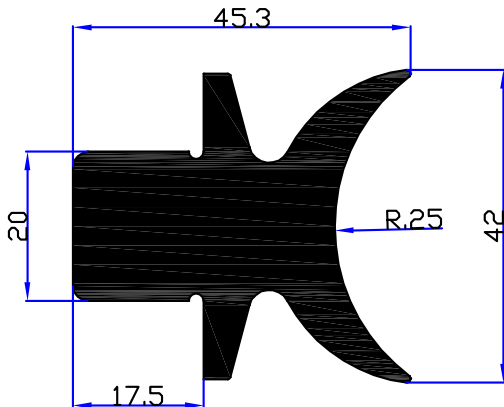

5394 - 3,220 kg/m

4626 - 0,480 kg/m

KÜPEŞTE PROFİLLERİ

6541 - 0,933 kg/m

6542 - 0,070 kg/m

6540 - 0,737 kg/m

4619 - 1,090 kg/m

6654 - 0,970 kg/m

6699 - 0,770 kg/m

6709 - 0,666 kg/m

6710 - 0,730 kg/m

6711 - 1,375 kg/m

KÜPEŞTE PROFİLLERİ

6651 - 2,625 kg/m

6652 - 2,495 kg/m

6653 - 2,967 kg/m

6708 - 4,150 kg/m

6707 - 2,770 kg/m

6712 - 2,580 kg/m

6713 - 3,380 kg/m